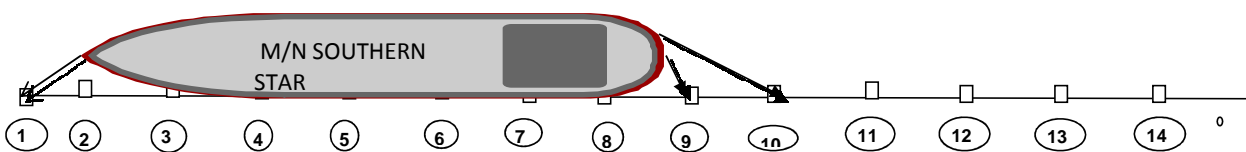

DIA	PRIMERA ZONA						TERMINAL TRANSBORDADORES		
	Atr	Sitio 1	Zar	Atr	Sitio 2	Zar	Atr		
MI 25		SOUTHERN STAR							
JU 26		SOUTHERN STAR					09:00	YACAF	PM
							23:00	DON BALDO	
VI 27		SOUTHERN STAR						DON BALDO	03:00
							23:00	DON BALDO	
SA 28		SOUTHERN STAR	11:30	13:00	GENCO SUGAR			DON BALDO	03:00
DO 1					GENCO SUGA				
LU 2					GENCO SUGAR		09:30	DON BALDO	23:59
							PM	YACAF	23:59
MA 3					GENCO SUGAR				

NAVES A LA GIRA

FECHA	AGENCIA	ARRIBO	NAVE	ZARPE

* En virtud de la convocatoria a las reuniones y dado que estas forman parte de los servicios de la Empresa Portuaria, el presente documento es oficial.-

ANUNCIOS