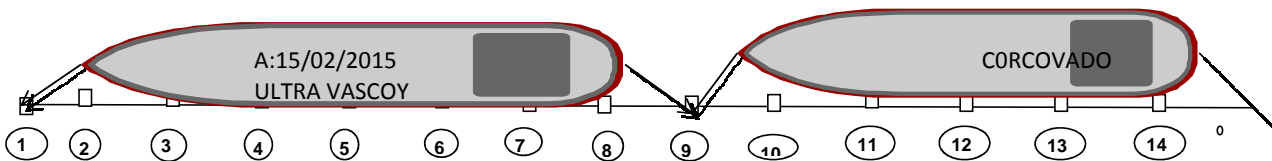

www.empormontt.cl

13.02.2015

626,92

DIA	PRIMERA ZONA						TERMINAL TRANSBORDADORES		
	Atr	Sitio 1	Zar	Atr	Sitio 2	Zar	Atr		
VI 13				20:00	CORCOVADO		21:30	DON BALDO	23:59
SA 14					CORCOVADO				
DO 15	11:30	ULTRA VASCOTY			CORCOVADO		20:30	DON BALDO	23:59
LU 16		ULTRA VASCOY	PM		CORCOVADO	AM	09:30	DON BALDO	23:00
MA 17									
MI 18							09:30	DON BALDO	23:59
JU 19									

NAVES A LA GIRA

FECHA	AGENCIA	ARRIBO	NAVE	ZARPE

* En virtud de la convocatoria a las reuniones y dado que estas forman parte de los servicios de la Empresa Portuaria, el presente documento es oficial.-

ANUNCIOS